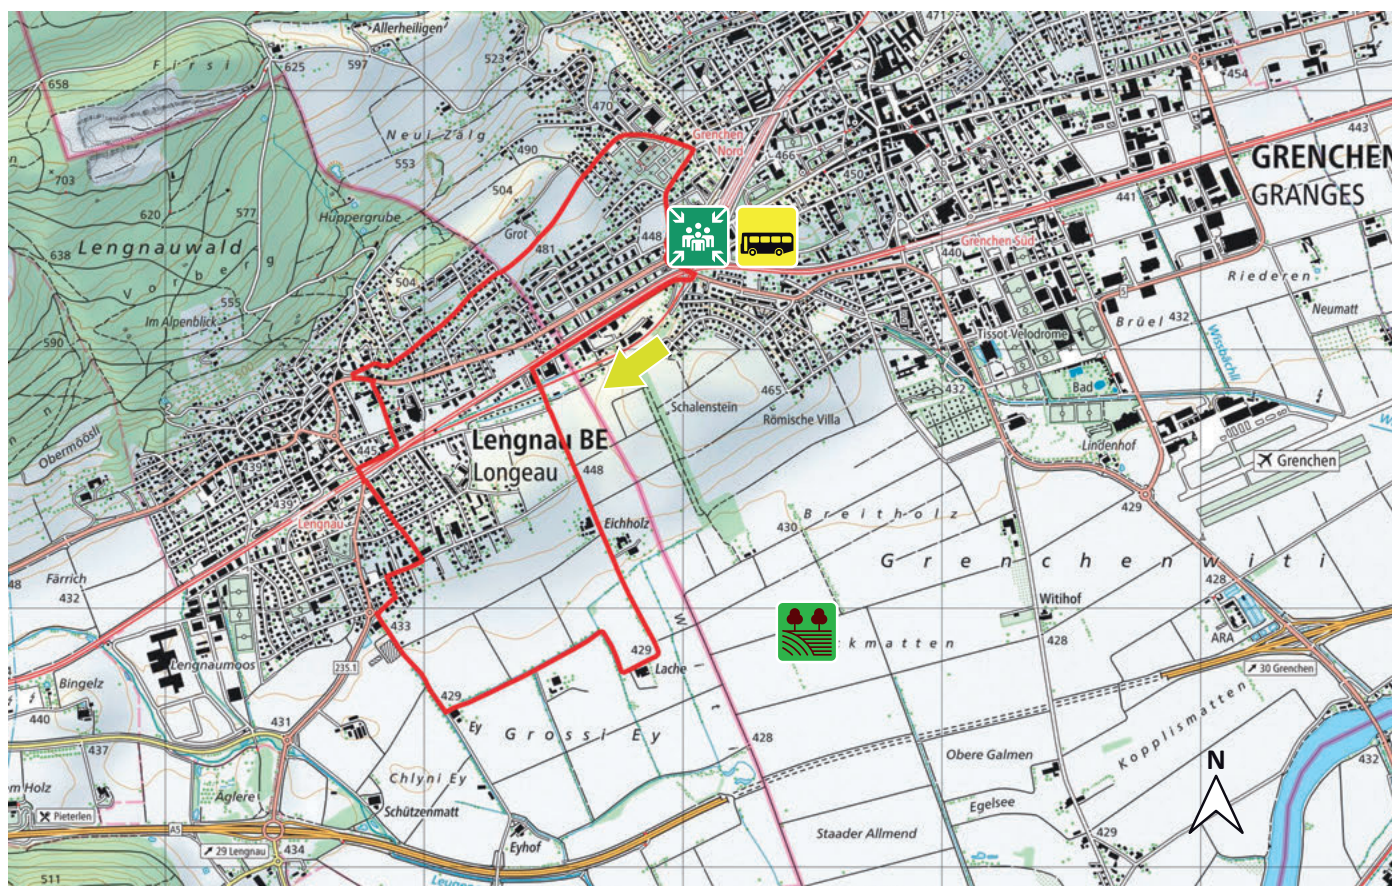

LENGNAU

17

2540 GRENCHE

11'833

0

7.1km

m.ü.M.

Parkplatz Denner

Bushaltestelle Monbijou

Restaurant Kulla (Monbijou)

Lengnauer Witi