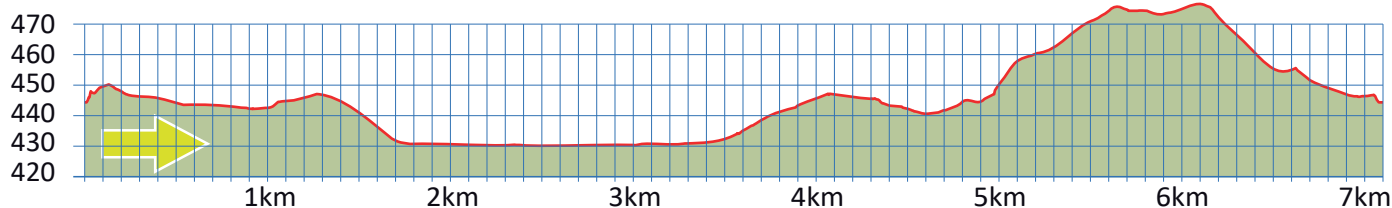

LENGNAU

17

2540 GRENCHE

11'833

0

7.1km

m.ü.M.

Parkplatz Denner